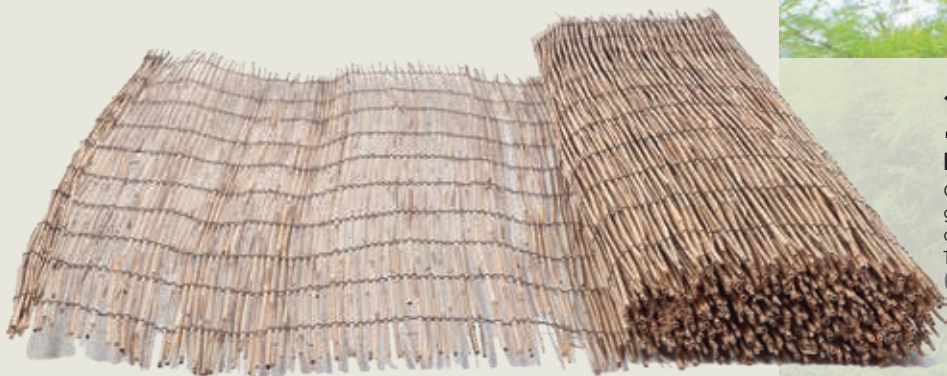

2,99 €/m

BAMBÚ CHINO

Cosido cada 10 cm entre alambre galvanizado y plastificado de 1 mm de grosor. 5,25 kg. Ø 16 cm. 1,5 x 5 m. Venta por rollo. (14,95 €/rollo). **5390835**

MOBILIARIO

BARBACOAS

DECORACIÓN

FITOSANITARIO

RIEGO

MAQUINARIA JARDÍN

PISCINAS

**PRECIOS
CON IVA**