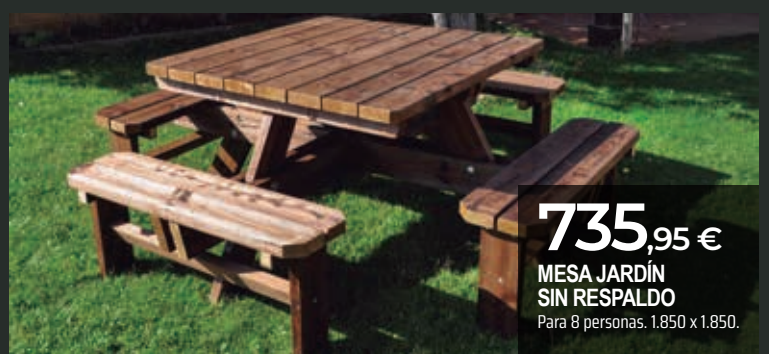

## Mesas

**424,95 €**

1.480 x 1.500.

**MESA PICNIC**

1.850 x 1.850..... **745,95 €**

**775,95 €**

**MESA JARDÍN  
CON RESPALDO**

Para 8 personas. 2.400 x 2.400.

**595,95 €**

**MESA JARDÍN  
CON RESPALDO**

Para 4 personas. 2.000 x 2.000.

**454,95 €**

**MESA JARDÍN  
SIN RESPALDO**

Para 4 personas. 1.850 x 1.850.

**735,95 €**

**MESA JARDÍN  
SIN RESPALDO**