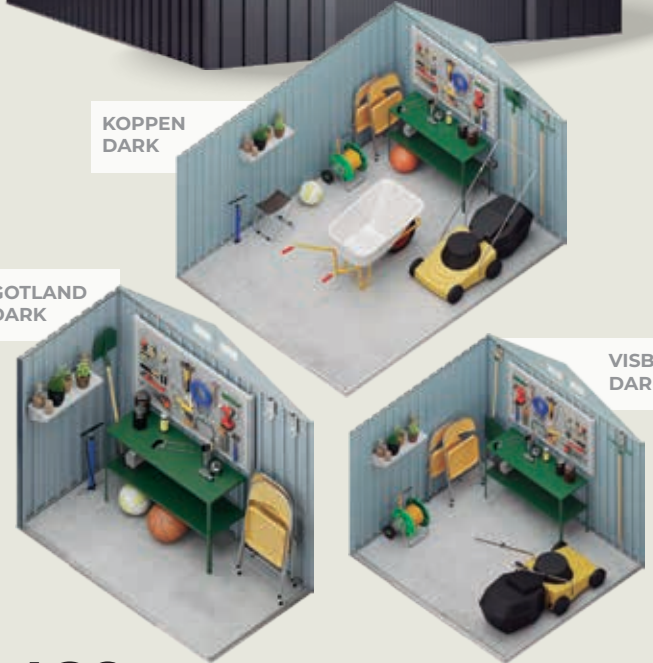

# COBERTIZOS

**1.095€**

**GARAJE DE METAL TONSBERG**

Hecho de paneles para agua y nieve.  
18 m<sup>2</sup>. 300 x 602 x 232 cm. **5402956**

**FINANCIALO\***

**KOPPEN  
DARK**

**GOTLAND  
DARK**

**VISBY  
DARK**

**489,95€**

**CASETA DE METAL**

KOPPEN DARK 8,08 m<sup>2</sup>. 258 x 313 x 202 cm. **5402955**

2 puertas correderas de 164 cm altura, 4 respiradores y techo a dos aguas. Suelo no incluido. Chapa galvanizada 0,25 mm espesor y anticorrosión.