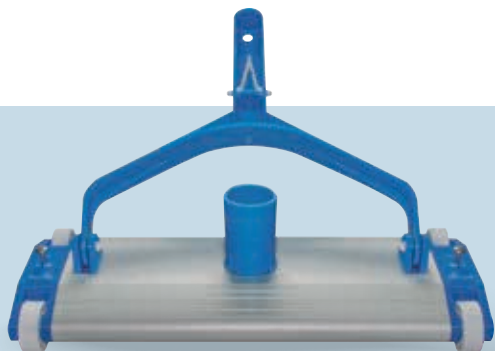

10 m. **5379056**..... **21,95 €**

12 m. **5379057**..... **25,95 €**

15 m. **5388756**..... **29,95 €**

**24,95 €**

**LIMPIAFONDOS METÁLICO**

Fijación con palomilla.  
**5381021**

**6,95 €**

**CEPILLO CURVO**